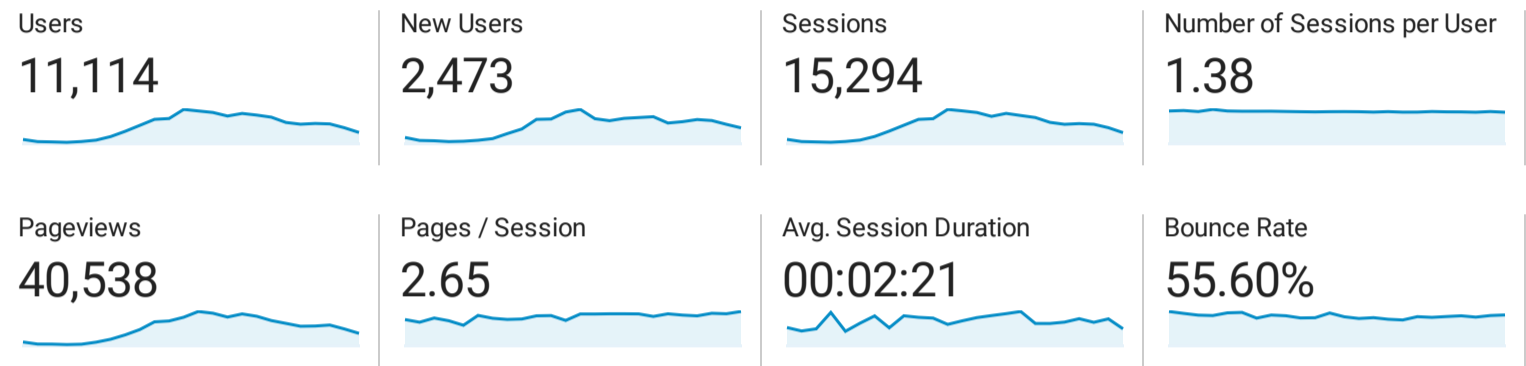

## Audience Overview

Sep 14, 2022 - Sep 14, 2022

All Users  
100.00% Users

### Overview

■ Returning Visitor ■ New Visitor

Language	Users	% Users
1. <a href="#">bg-bg</a>	5,832	52.38%
2. <a href="#">bg</a>	3,166	28.43%
3. <a href="#">en-us</a>	922	8.28%
4. <a href="#">en-gb</a>	761	6.83%
5. <a href="#">tr-tr</a>	206	1.85%
6. <a href="#">ru</a>	32	0.29%
7. <a href="#">de-de</a>	25	0.22%
8. <a href="#">en</a>	24	0.22%
9. <a href="#">ru-ru</a>	20	0.18%
10. <a href="#">en-bg</a>	19	0.17%