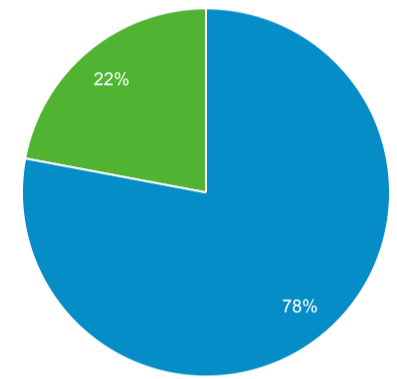

## Audience Overview

Sep 14, 2022 - Sep 14, 2022

All Users  
100.00% Users

### Overview

■ Returning Visitor ■ New Visitor

Language	Users	% Users
1. <a href="#">bg-bg</a>	5,832	52.38%
2. <a href="#">bg</a>	3,166	28.43%
3. <a href="#">en-us</a>	922	8.28%
4. <a href="#">en-gb</a>	761	6.83%
5. <a href="#">tr-tr</a>	206	1.85%
6. <a href="#">ru</a>	32	0.29%
7. <a href="#">de-de</a>	25	0.22%
8. <a href="#">en</a>	24	0.22%
9. <a href="#">ru-ru</a>	20	0.18%
10. <a href="#">en-bg</a>	19	0.17%