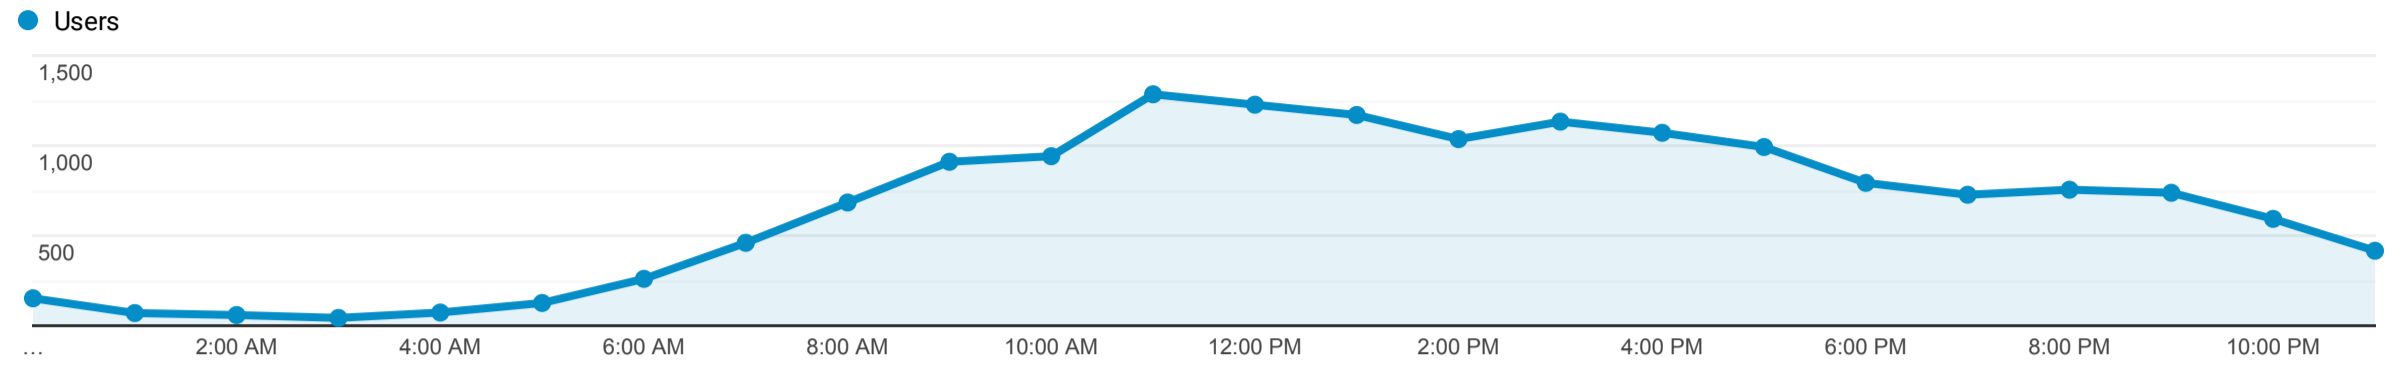

## Audience Overview

Sep 14, 2022 - Sep 14, 2022

All Users  
100.00% Users

### Overview

■ Returning Visitor ■ New Visitor

Language	Users	% Users
1. <a href="#">bg-bg</a>	5,832	52.38%
2. <a href="#">bg</a>	3,166	28.43%
3. <a href="#">en-us</a>	922	8.28%
4. <a href="#">en-gb</a>	761	6.83%
5. <a href="#">tr-tr</a>	206	1.85%
6. <a href="#">ru</a>	32	0.29%
7. <a href="#">de-de</a>	25	0.22%
8. <a href="#">en</a>	24	0.22%
9. <a href="#">ru-ru</a>	20	0.18%
10. <a href="#">en-bg</a>	19	0.17%