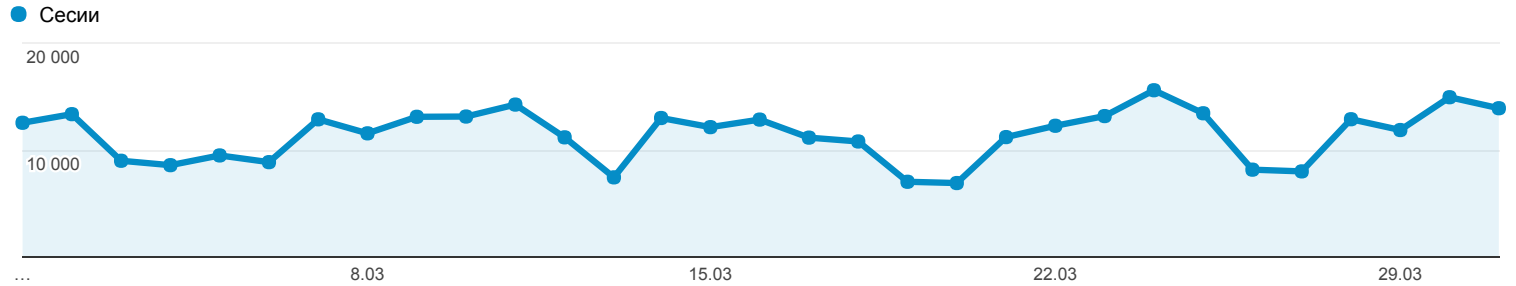

1.03.2016 г. - 31.03.2016 г.

Общ преглед на аудиторията

Всички потребители
100,00% Сесии

Общ преглед

Сесии
355 574

Потребители
77 744

Показвания на страници
1 478 716

Страници/сесия
4,16

Ср. продълж. на сесията
00:03:48

Степен на отпадане
36,77%

% нови сесии
13,44%

■ Returning Visitor ■ New Visitor

Град	Сесии	% Сесии
1. Shumen	222 670	62,62%
2. Sofia	58 466	16,44%
3. (not set)	25 129	7,07%
4. Varna	15 373	4,32%
5. London	3 095	0,87%
6. Burgas	1 874	0,53%
7. Ruse	1 183	0,33%
8. Dobrich	1 179	0,33%
9. Istanbul	1 038	0,29%
10. Plovdiv	959	0,27%