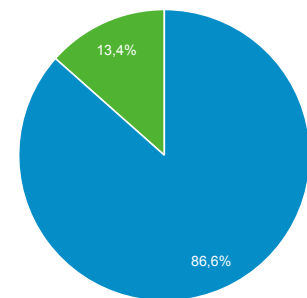

1.03.2016 г. - 31.03.2016 г.

Общ преглед на аудиторията

Всички потребители
100,00% Сесии

Общ преглед

Сесии
355 574

Потребители
77 744

Показвания на страници
1 478 716

Страници/сесия
4,16

Ср. продълж. на сесията
00:03:48

Степен на отпадане
36,77%

% нови сесии
13,44%

■ Returning Visitor ■ New Visitor

Град	Сесии	% Сесии
1. Shumen	222 670	62,62%
2. Sofia	58 466	16,44%
3. (not set)	25 129	7,07%
4. Varna	15 373	4,32%
5. London	3 095	0,87%
6. Burgas	1 874	0,53%
7. Ruse	1 183	0,33%
8. Dobrich	1 179	0,33%
9. Istanbul	1 038	0,29%
10. Plovdiv	959	0,27%